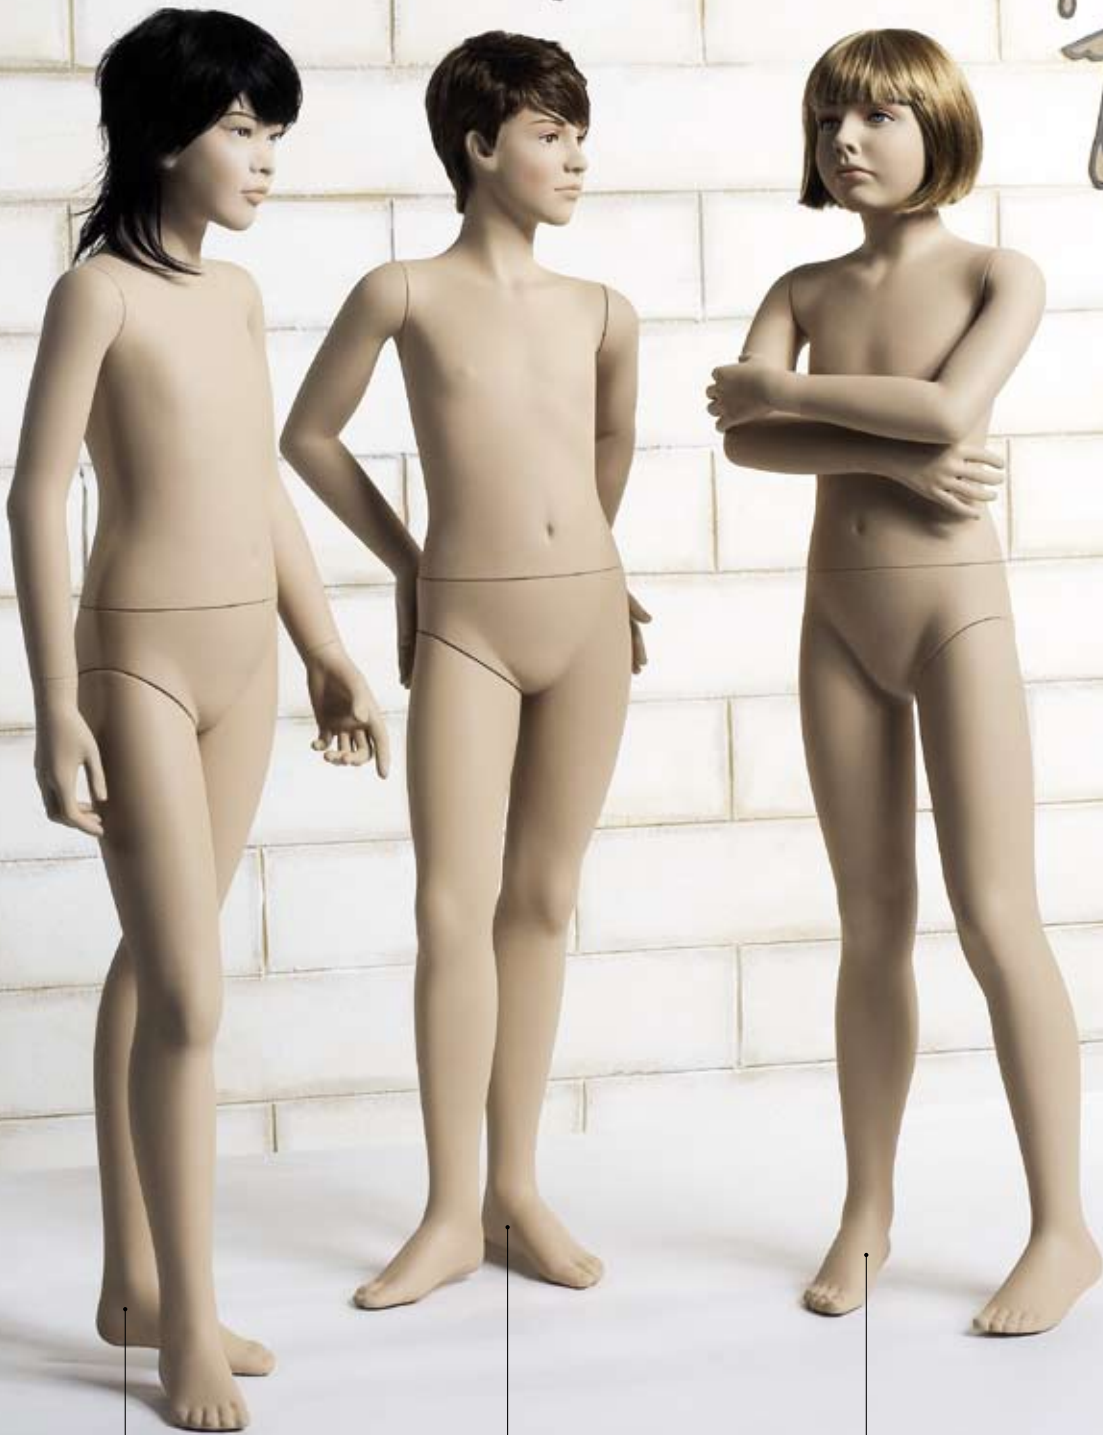

L 36cm • 14¹/₄"

H 112cm • 44"

D 43cm • 17"

Altezza seduta - Seat height

42.5cm • 16³/₄"

K08A / 68B

MAKE UP:
D.58

WIG:
NWBM.315